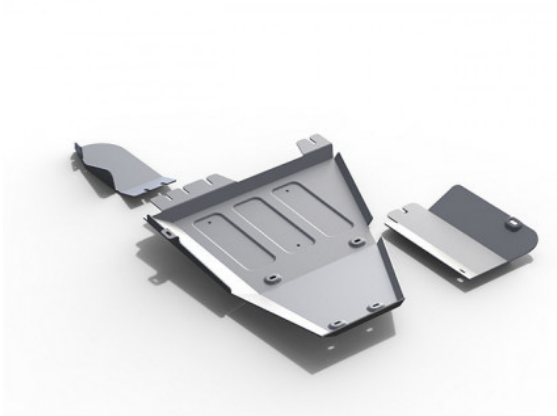

Fiche produit détaillée

Article : Plaque de protection de la boîte de transfert Toyota Hilux 2015-2020; 2018-2020;
2020-; 2,4 l. / diesel; 2,8 l. / diesel

Aucune
image
disponible

Summary Alu

Pricelist

Features

Description