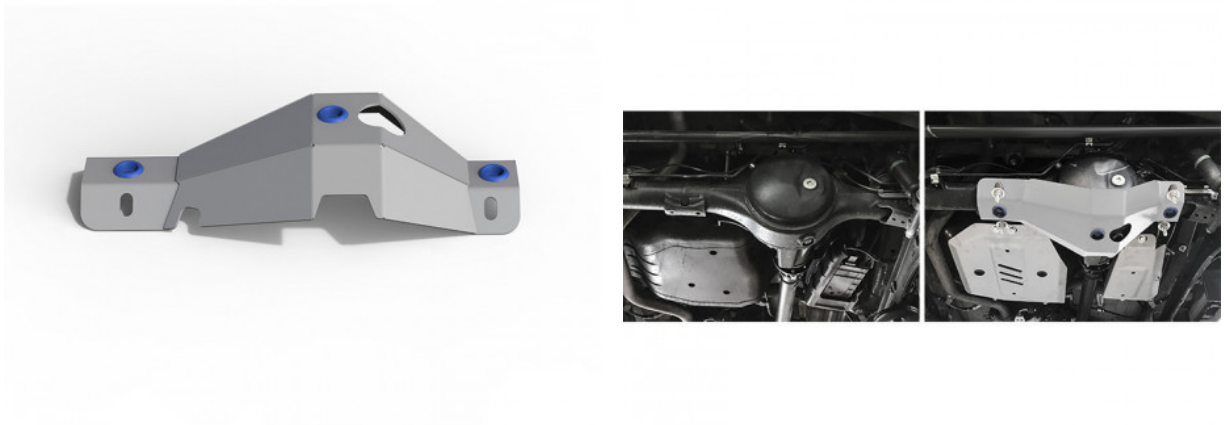

Fiche produit détaillée

Article : Plaque de protection de différentiel arrière Suzuki Jimny 2019-; 1,5 l. / essence

Aucune
image
disponible

Summary Alu

Pricelist

Features

Description