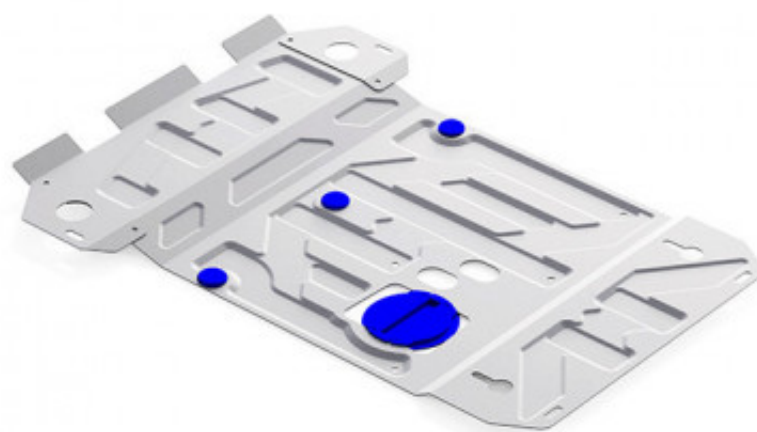

Fiche produit détaillée

Article : Plaque de protection du moteur Suzuki Grand Vitara 2005-2008; 2008-2012; 2012-2015;

Aucune
image
disponible

Summary Alu

Pricelist

Features

Description