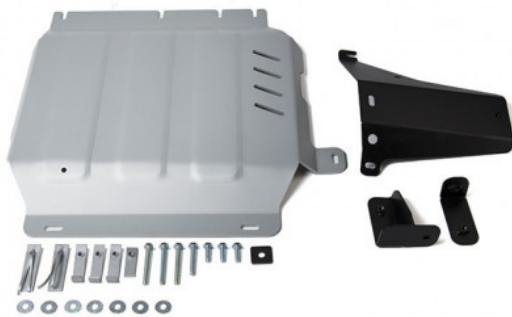

Fiche produit détaillée

**Article : Plaque de protection de la boîte de transfert Mercedes-Benz X-Class 2017-;
Nissan Navara (Frontier) 2004-2010; 2010-2015; Pathfi**

Aucune
image
disponible

Summary Alu

Pricelist

Features

Description