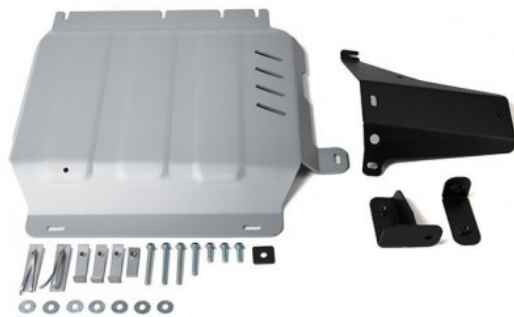

Fiche produit détaillée

**Article : Plaque de protection de la boîte de transfert Mercedes-Benz X-Class 2017-;
Nissan Navara (Frontier) 2004-2010; 2010-2015; Pathfi**

Aucune
image
disponible

Summary Alu

Pricelist

Features

Description