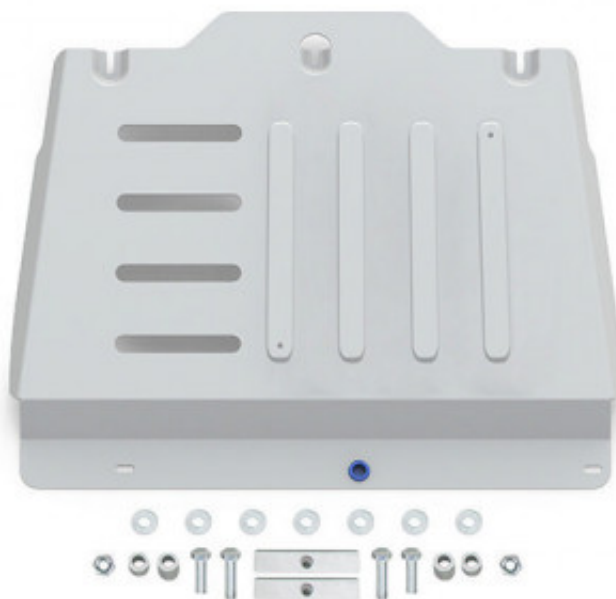

Fiche produit détaillée

Article : Plaque de protection de la boîte de transfert Isuzu D-Max 2021-2022; 2 l. / diesel;
3 l. / diesel

Aucune
image
disponible

Summary Alu

Pricelist

Features

Description