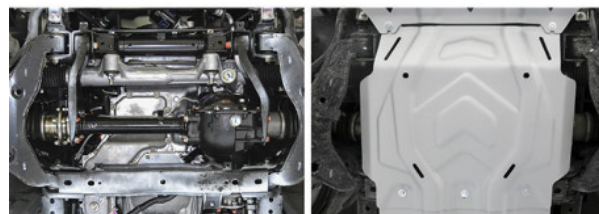

## Fiche produit détaillée

Article : Plaque de protection du moteur Fiat Fullback 2016-2020; Mitsubishi L200 2015-2019; 2018-2023; Pajero Sport 2016-2021; 2021-; 2,4

Aucune image disponible

Summary Alu

Pricelist

Features

Description