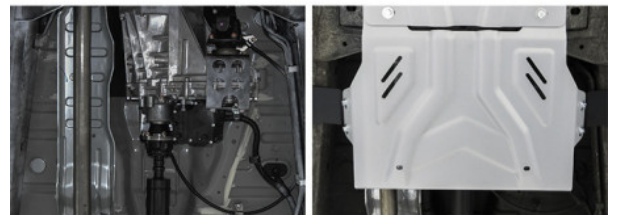

## Fiche produit détaillée

Article : Plaque de protection de la boîte de transfert Fiat Fullback 2016-2020; Mitsubishi L200 2015-2019; 2018-2023; Pajero Sport 2016-2

Aucune image disponible

Summary Alu

Pricelist

Features

Description