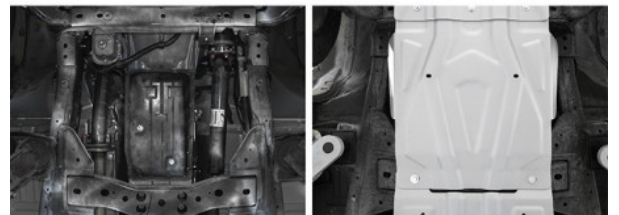

Fiche produit détaillée

Article : Plaque de protection de boîte de vitesses Fiat Fullback 2016-2020; Mitsubishi L200 2015-2019; 2018-2023; Pajero Sport 2016-2021;

Aucune
image
disponible

Summary Alu

o||o

Pricelist

Features

Description