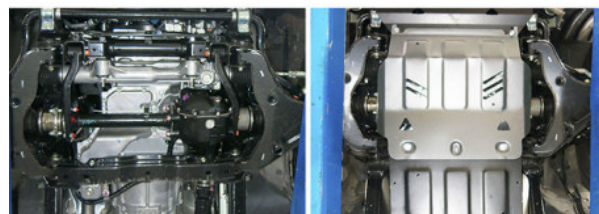

## Fiche produit détaillée

Article : Plaque de protection du moteur Fiat Fullback 2016-2020; Mitsubishi L200 2015-2019; 2018-2023; Pajero Sport 2016-2021; 2021-; 2,4

Aucune  
image  
disponible

Summary Alu