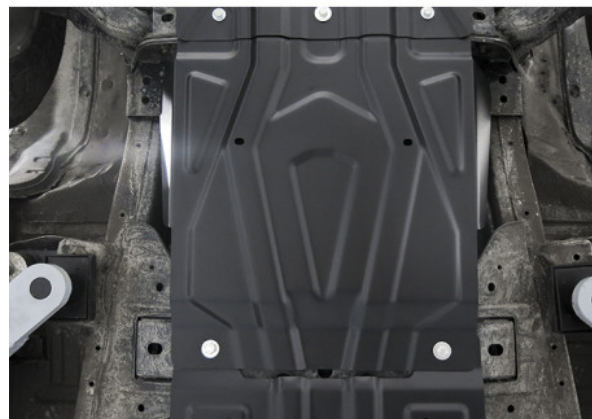

Fiche produit détaillée

Article : Plaque de protection de boîte de vitesses Mitsubishi L200 2015-2019; 2018-2023;
Pajero Sport 2016-2021; 2021-; 2,4 l. / diesel;

Aucune
image
disponible

Summary Steel

Pricelist

Features

Description