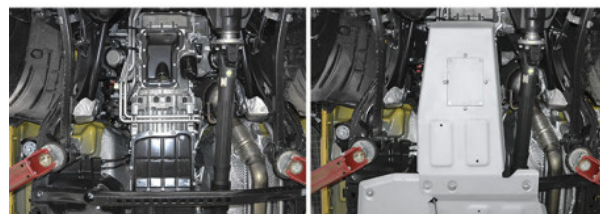

## Fiche produit détaillée

Article : Plaque de protection du moteur Jeep Wrangler 2017-2021; 2 l. / essence; 3,6 l. / essence

Aucune  
image  
disponible

Summary Alu

Pricelist

Features

Description