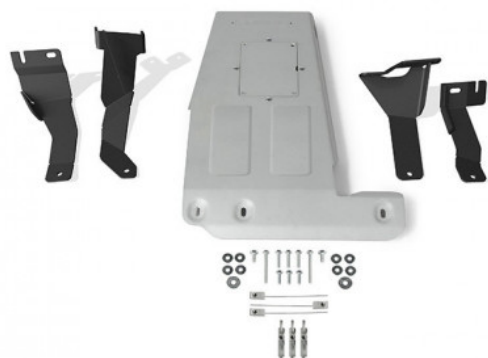

## Fiche produit détaillée

Article : Plaque de protection du moteur Jeep Wrangler 2017-2021; 2 l. / essence; 3,6 l. / essence

Aucune  
image  
disponible

Summary Alu

Pricelist

Features

Description