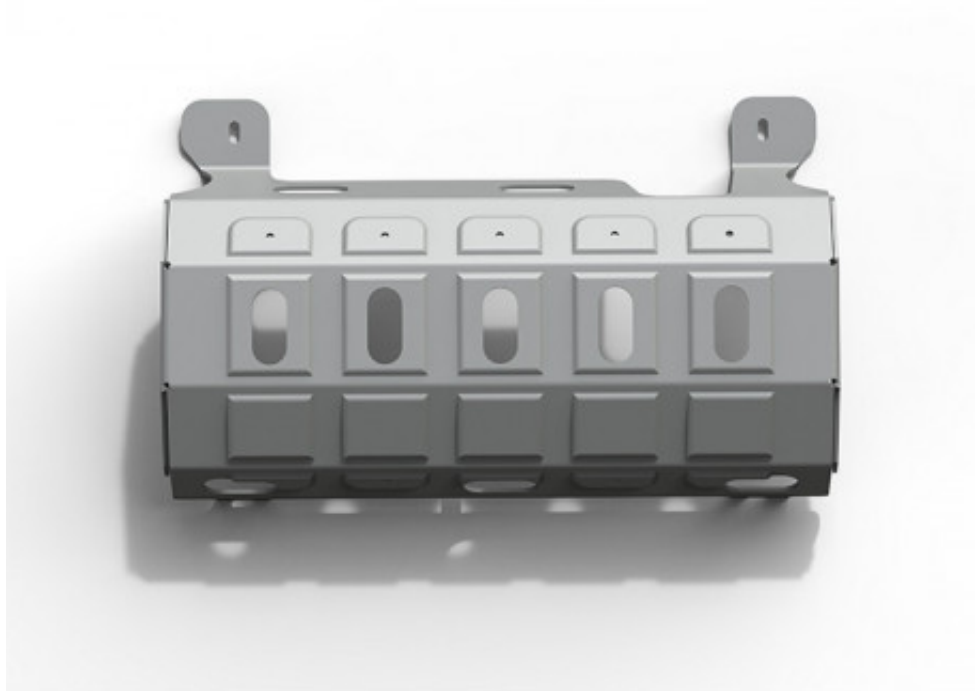

Fiche produit détaillée

Article : Plaque de protection du silencieux Jeep Wrangler 2007-2018; 3,6 l. / essence; 3,8 l. / essence; 2,8 l. / diesel

Aucune
image
disponible

Summary Alu

Pricelist

Features

Description