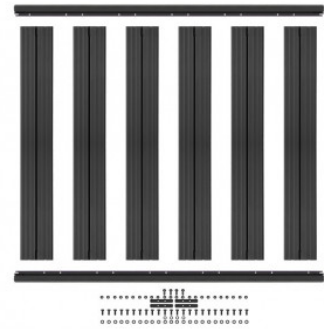

Fiche produit détaillée

Article : KIT EXTENSION PLATEFORME 2675x1430mm - LAND ROVER DEFENDER 110

Aucune
image
disponible

Summary ALUMINUM

Pricelist

Features

Description KIT EXTENSION PLATEFORME 2675x1430mm - LAND ROVER DEFENDER 110