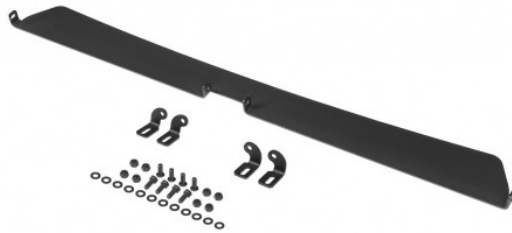

Fiche produit détaillée

**Article : DÉFLECTEUR POUR GALERIE DE TOIT MODULABLE RIVAL
1350-1430mm**

Aucune
image
disponible

Summary ALUMINUM

Pricelist

Features

Description DÉFLECTEUR POUR GALERIE DE TOIT MODULABLE RIVAL 1350-1430mm