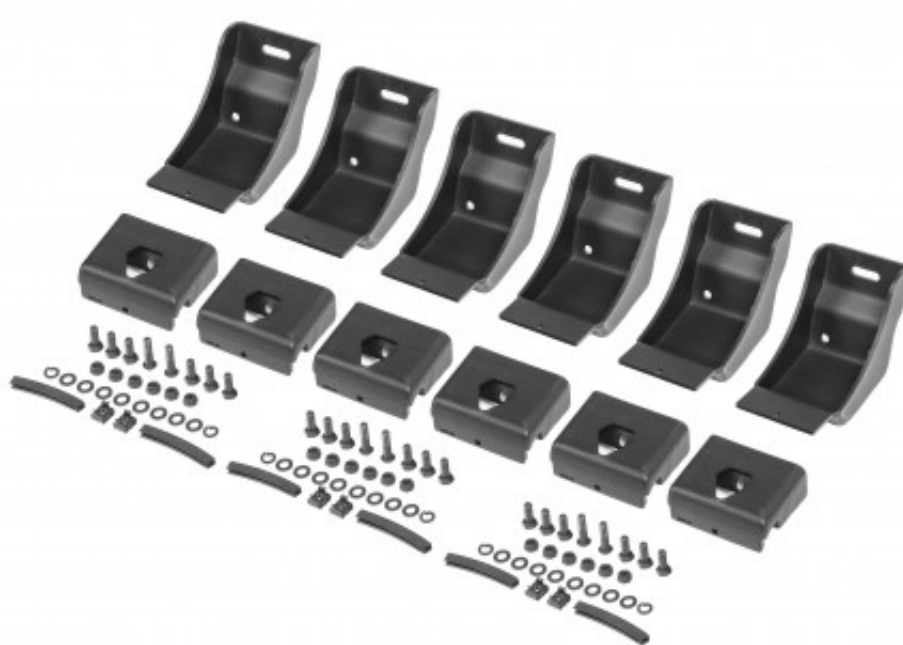

Fiche produit détaillée

Article : SUPPORT MONTAGE SUZUKI JIMNY 2018->

Aucune
image
disponible

Summary ALUMINUM

Pricelist

Features

Description SUPPORT MONTAGE SUZUKI JIMNY 2018->