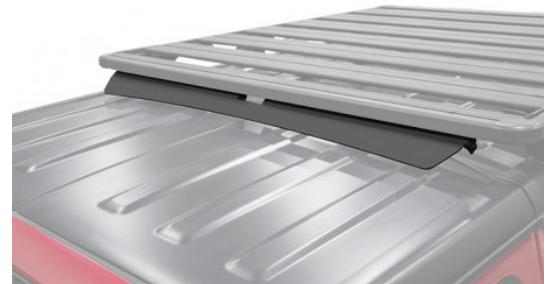

## Fiche produit détaillée

Article : Déflecteur galerie modulable 1495 + supports Mercedes-Benz G-Class  
1990-2006; 2006-2008; 2008-2012; 2012-2015; 2015-2018;

Aucune  
image  
disponible

Summary ALUMINUM