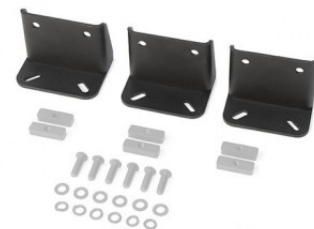

Fiche produit détaillée

Article : Support de montage pour auvent - Universel galerie modulable

Aucune image disponible

Summary STAINLESS STEEL

Pricelist

Features

Description