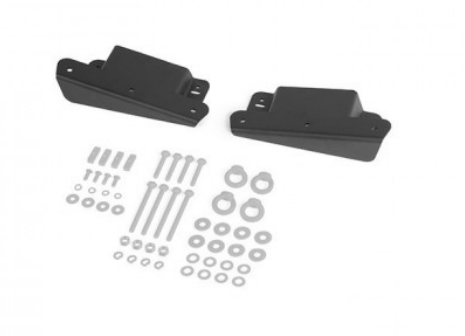

Fiche produit détaillée

Article : Support de plaque de désensablage Maxtrax (horiz.) galerie modulable

Aucune
image
disponible

Summary ALUMINUM

 RIVAL

 RIVAL

Pricelist

Features

Description