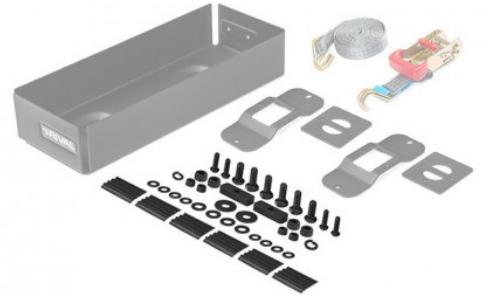

Fiche produit détaillée

Article : Porte jerrycan double galerie modulable

Aucune image disponible

Summary ALUMINUM

Pricelist

Features

Description Tightening straps included