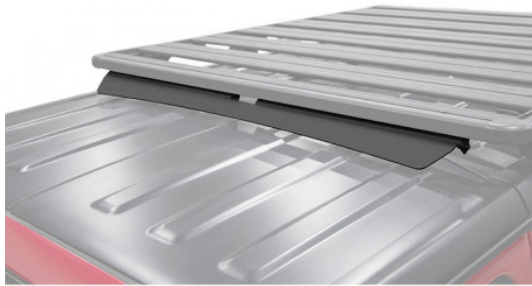

Fiche produit détaillée

**Article : Déflecteur galerie modulable 1350-1430 + supports Jeep Wrangler 2017-2021;
Land Rover Defender 1983-2007; 1990-2007; 2007-2016;**

Aucune
image
disponible

Summary ALUMINUM