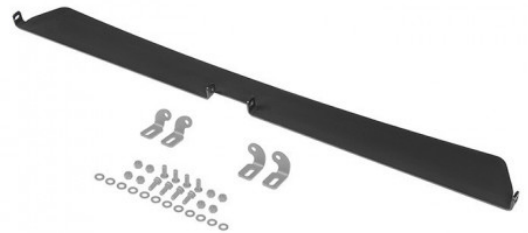

Fiche produit détaillée

**Article : Déflecteur galerie modulable 1350-1430 + supports Jeep Wrangler 2017-2021;
Land Rover Defender 1983-2007; 1990-2007; 2007-2016;**

Aucune
image
disponible

Summary ALUMINUM