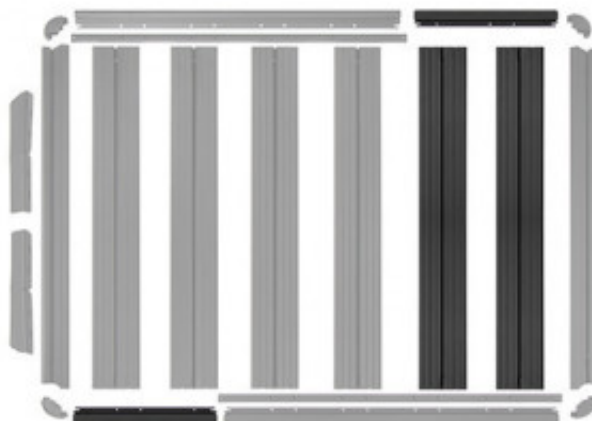

## Fiche produit détaillée

Article : Galerie de toit modulaire Jeep Wrangler 2017-2021; Toyota Land Cruiser 2007-;

Aucune  
image  
disponible

**Summary** ALUMINUM

**Pricelist**

**Features**

**Description**