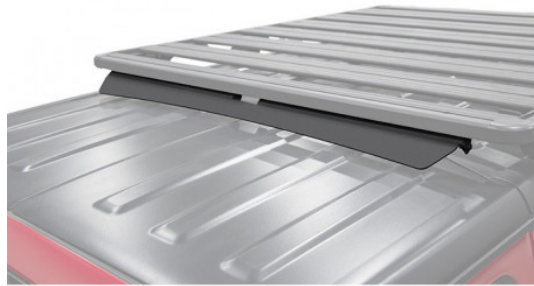

Fiche produit détaillée

Article : Déflecteur galerie modulable 1190-1270 + supports Ford Ranger 2011-2015; Land Rover Defender 2020-; Lexus GX 2009-2013; 2013-201

Aucune image disponible

Summary ALUMINUM