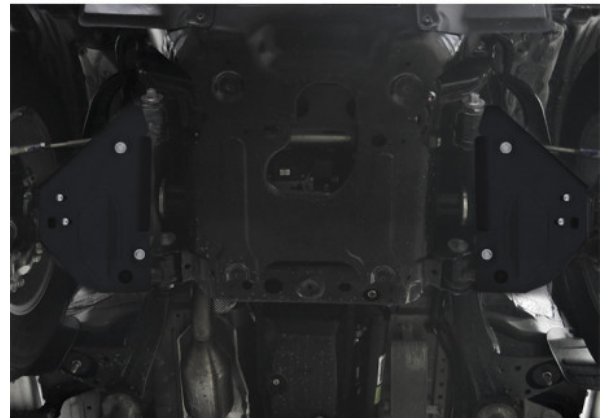

Fiche produit détaillée

Article : Plaque de protection des leviers avant Toyota Hilux 2015-2020; 2018-2020;
2020-; 2,4 l. / diesel; 2,8 l. / diesel

Aucune
image
disponible

Summary Steel

 RIVAL

 RIVAL

Pricelist

Features

Description