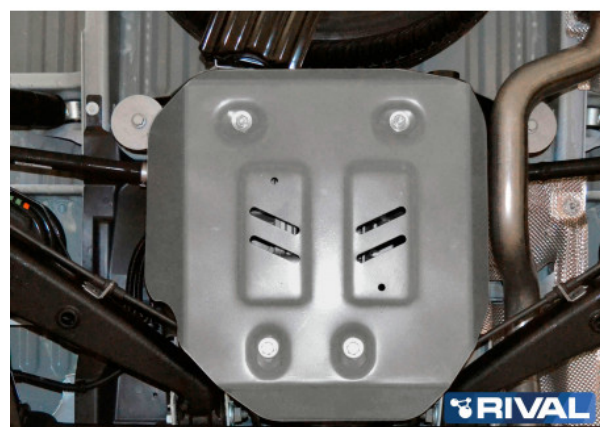

Fiche produit détaillée

Article : PLAQUE PROTECTION RIVAL DIFFERENTIEL VW T5/T6 (4WD only)

Aucune
image
disponible

Summary Alu

Pricelist

Features

Description