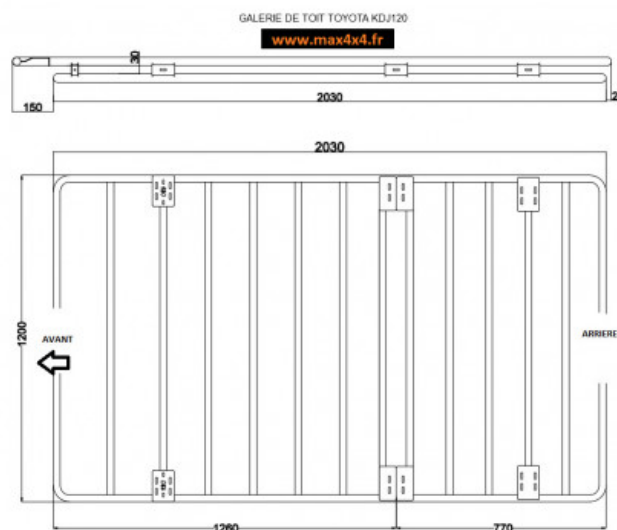

## Fiche produit détaillée

Article : GALERIE DE TOIT ACIER KDJ/GRJ 120

Aucune image disponible

### Summary

**GALERIE DE TOIT TOYOTA LAND CRUISER KDJ/ GRJ 120**

- CHOIX : - AVEC REBORD

- PLATE

### Features

**Description** Galerie de toit avec grillage pour TOYOTA LAND CRUISER KDJ120 GRJ 120 .

- Possibilité de commander une galerie de toit avec rebord tout autour / plate / ou encore avec rebord avant uniquement ( choisir dans le menu déroulant )

- Livrée avec 2 Rails de Fixation Complet et estampillé " land cruiser 100 "
- La structure est faite de tubes Ø 25 mm, recouverts de maille de 30 x 30 mm et recouverts de poudre.
- Poids environ 40 kilos
- Assemblage en deux partie
- Structure resistente qui n'entraîne pas de vibration ou bruit de vent.
- Sur le devant de la galerie il ya des support pour l'installation facile de lampes additionnelles et de supports pour la fixation de la plaque d'immatriculation (usage tout terrain)
- Vous serez également en mesure de monter un auvent sans aucun problème.
- La galerie est facile à assembler et à démonter. Il facilitera certainement les longs trajets liés à la voiture de plus de bagages ou une tente sur le toit.
- Tous nos produits sont peints en noir mat RAL 9005 en standard. Il est possible de commander dans d'autres variantes de couleur ral.
- L'ensemble comprend tous les composants nécessaires à l'installation.