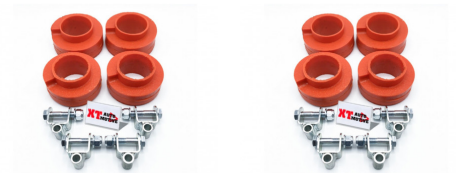

Fiche produit détaillée

Article : **BODYLIFT +4CM BASE POPUR SUZUKI JIMNY JUSQUE 2018**

Aucune
image
disponible

Summary body lift plus 4 cm
POUR SUZUKI JIMNY (TOUS MODÈLES ET ANNÉES) jusqu'a 2018

Pricelist

Features

Description

Kit rehausse BODY LIFT + 4cm avec :

- 4 entretoises de ressort réalisées en polyuréthane haute densité avec un siège enveloppant pour que la dernière spirale adhère parfaitement aux ressorts. Le matériau particulier évite les bruits typiques des entretoises métalliques
- 4 rallonges d'amortisseurs en acier galvanisé avec boulons galvanisés.

Ce kit permet une levée de 4cm sans avoir à remplacer les ressorts et amortisseurs d'origine.

POUR SUZUKI JIMNY (TOUS MODÈLES ET ANNÉES) jusqu'a 2018