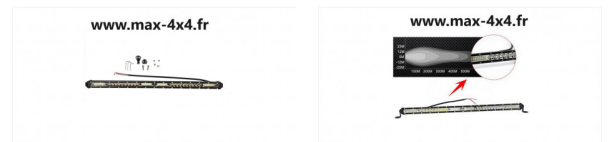

## Fiche produit détaillée

Article : **BAR LED COMBO 1320 lm SLIM - 20"**

Aucune  
image  
disponible

**Summary** Dimension : L. 54cm x l. 2,8cm x h. 4,3cm - IP68 - Tension de fonctionnement de 10 à 30 V - 1 320 Lumens - Livré avec support de fixation

## Description Caractéristiques

- Flood faisceau large pour éclairage courte distance
- Combo spot/flood
- Spot faisceau étroit pour éclairage longue distance
- Livré sans faisceau électrique
- Lumens efficaces 1320
- Température de couleur 6000k
- Longueur (cm) 54
- Largeur (cm) 2.8
- Hauteur avec pieds (cm) 4.3
- Ip 68
- Tension de fonctionnement 10-30v

**Phare à LED Combo :**

Ce type de faisceau lumineux est le résultat de la combinaison d'un faisceau large avec un faisceau concentré ou focalisé. Non seulement il éclaire une surface étendue à courte distance mais il atteint également une très bonne portée. Idéal lorsque l'on a besoin d'éclairer un maximum de terrain. Pour les randonnées 4x4, randonnée en montagne mais aussi la conduite sur route sinueuse.

Nos feux LED Equip'addict sont disponibles en plusieurs dimensions, leur flux lumineux va de 200 à 18000 lumens. Ce sont des feux équipés principalement d'un faisceau dit "combo" qui est la composition de faisceaux "spot" (longue portée) et "flood" (faisceau large).