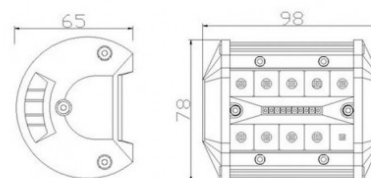

Fiche produit détaillée

Article : BAR LED XT 30W - 1300lm

Aucune
image
disponible

Summary BAR A LED 30W 1300 lm

www.max-4x4.fr

www.max-4x4.fr

Pricelist

Features

Description BAR LED 30W XT Automobile, haute puissance.

led haute puissance,

1.300 lumens.

dim: 10x10x6,5 cm.

IP68, 12v-24v, 6000k.