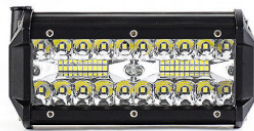

Fiche produit détaillée

Article : BAR LED XT 60W - 2600lm

Aucune
image
disponible

Summary BAR LED 60W 2400lm

XT AUTO
MOTIVE

XT AUTO
MOTIVE

Pricelist

Features

Description

LED BAR 60W XT Automobile, haute puissance.

2.600 lumens.

dim: 16,6x10x6,5 cm.

IP68, 12v-24v, 6000k.