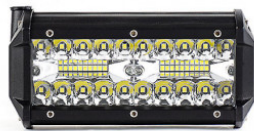

Fiche produit détaillée

Article : BAR LED XT 60W - 2600lm

Aucune image disponible

Summary BAR LED 60W 2400lm

XT AUTO MOTIVE

XT AUTO MOTIVE

Pricelist

Features

Description

LED BAR 60W XT Automobile, haute puissance.

2.600 lumens.

dim: 16,6x10x6,5 cm.

IP68, 12v-24v, 6000k.