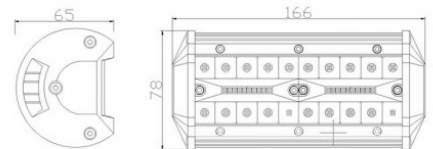

Fiche produit détaillée

Article : BAR LED XT 60W - 2600lm

Aucune
image
disponible

Summary BAR LED 60W 2400lm

XT AUTO
MOTIVE

XT AUTO
MOTIVE

Pricelist

Features

Description

LED BAR 60W XT Automobile, haute puissance.

2.600 lumens.

dim: 16,6x10x6,5 cm.

IP68, 12v-24v, 6000k.