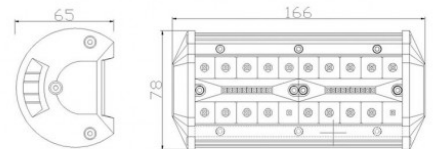

Fiche produit détaillée

Article : BAR LED XT 60W - 2600lm

Aucune image disponible

Summary BAR LED 60W 2400lm

XT AUTO MOTIVE

XT AUTO MOTIVE

Pricelist

Features

Description

LED BAR 60W XT Automobile, haute puissance.

2.600 lumens.

dim: 16,6x10x6,5 cm.

IP68, 12v-24v, 6000k.