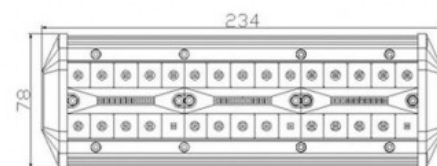

Fiche produit détaillée

Article : BAR LED XT 90W - 3900lm

Aucune image disponible

Summary

XT AUTO MOTIVE

XT AUTO MOTIVE

Pricelist

Features

Description

LED BAR 90W XT Automobile, haute puissance.

3.900 lumens.

dim: 23,4x10x6,5 cm.

IP68, 12v-24v, 6000k.