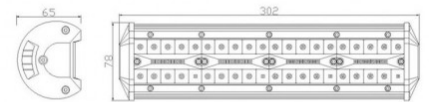

Fiche produit détaillée

Article : LED BAR XT 120W - 5200lm

Aucune
image
disponible

Summary BAR LED 120W 5.200lm

XT AUTO
MOTIVE

XT AUTO
MOTIVE

Pricelist

Features

Description

LED BAR 120W XT Automobile, haute puissance.

5.200 lumens.

dim: 30,2x10x6,5 cm.

IP68, 12v-24v, 6000k.