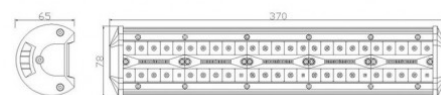

Fiche produit détaillée

Article : BAR LED XT 150W - 6500lm

Aucune image disponible

Summary BAR LED 150W 6500lm

XT AUTO MOTIVE

XT AUTO MOTIVE

Pricelist

Features

Description

LED BAR 150W XT Automobile, haute puissance.

6.500 lumens.

dim: 37x10x6,5 cm.

IP68, 12v-24v, 6000k.