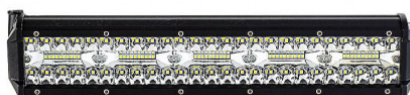

Fiche produit détaillée

Article : BAR LED XT 150W - 6500lm

Aucune image disponible

Summary BAR LED 150W 6500lm

XT AUTO MOTIVE

XT AUTO MOTIVE

Pricelist

Features

Description

LED BAR 150W XT Automobile, haute puissance.

6.500 lumens.

dim: 37x10x6,5 cm.

IP68, 12v-24v, 6000k.