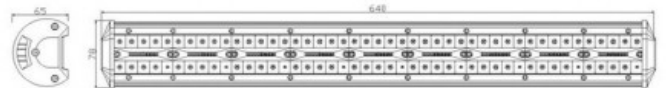

Fiche produit détaillée

Article : BAR LED XT 270W - 11700lm

Aucune
image
disponible

Summary

BAR A LED XT 270W - 11700lm

XT AUTO
MOTIVE

XT AUTO
MOTIVE

Pricelist

Features

Description

LED BAR 270 W XT Automobile, haute puissance.

11.700 lumens.

dim: 64x10x6,5 cm.

IP68, 12v-24v, 6000k.