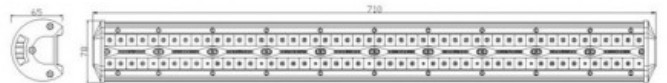

Fiche produit détaillée

Article : BAR LED XT 300W - 13000lm

Aucune
image
disponible

Summary

BAR A LED XT 300W - 13000lm

XT AUTO
MOTIVE

XT AUTO
MOTIVE

Pricelist

Features

Description

LED BAR 300W XT Automobile, haute puissance.

13.000 lumens.

dim: 71x10x6,5 cm.

IP68, 12v-24v, 6000k.