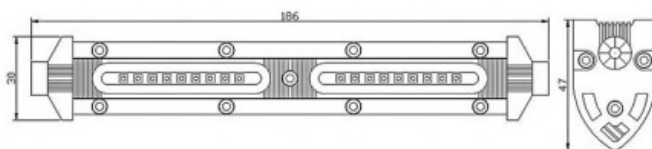

## Fiche produit détaillée

Article : LED BAR XT 27W - 1200lm - SLIM

Aucune  
image  
disponible

### Summary

**LED BAR XT 27W - 1200lm - SLIM**

[www.max-4x4.fr](http://www.max-4x4.fr)

[www.max-4x4.fr](http://www.max-4x4.fr)