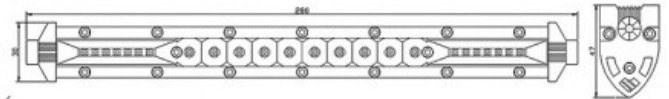

XT AUTO
MOTIVE