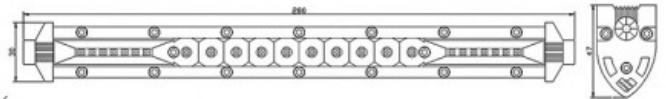

Fiche produit détaillée

Article : LED BAR XT 36W - 1600lm - SLIM

Aucune
image
disponible

Summary

LED BAR XT 36W - 1600lm - SLIM

XT AUTO
MOTIVE

XT AUTO
MOTIVE

Pricelist

Features

Description

LED BAR 36W XT Automobile, haute puissance.

Cette lampe monte à haute puissance LED EPISTAR,

Version slim,

1.600 lumens.

dim: 28X3X4,7 CM.

IP68, 12v-24v, 6000k.