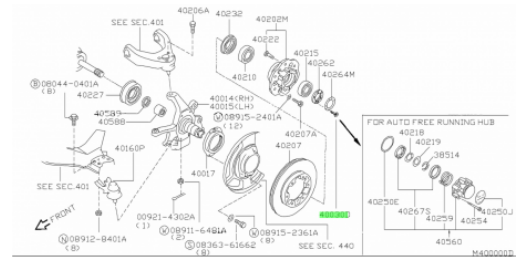

## Fiche produit détaillée

Article : VIS DE MAINTIENT RONDELLE FREIN ROULEMENT [ origine constructeur ]

Aucune image disponible

**Summary** Petite visse de serrage pour le maintient de la rondelle frein , roulement de roue avant .  
REF ORIGINE 01414-00051