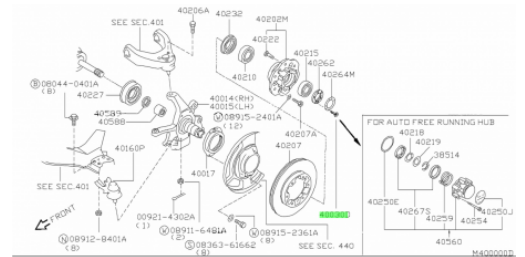

Fiche produit détaillée

Article : VIS DE MAINTIENT RONDELLE FREIN ROULEMENT [origine constructeur]

Aucune image disponible

Summary Petite visse de serrage pour le maintient de la rondelle frein , roulement de roue avant .
REF ORIGINE 01414-00051