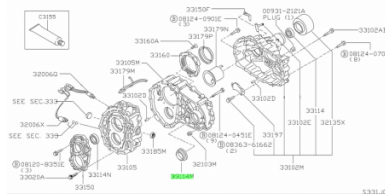

Fiche produit détaillée

Article : **JOINT SPY DE BOITE DE TRANSFERT** sortie avant

Aucune
image
disponible

Summary JOINT SPY SORTIE AVANT BOITE DE TRANSFERT SORTIE AVANT
REF ORIGINE 33216-33G01 ou 33216-33G00