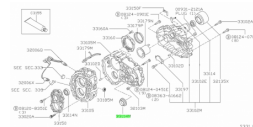

Fiche produit détaillée

Article : **JOINT SPY DE BOITE DE TRANSFERT sortie avant**

Aucune
image
disponible

Summary JOINT SPY SORTIE AVANT BOITE DE TRANSFERT SORTIE AVANT
REF ORIGINE 33216-33G01 ou 33216-33G00