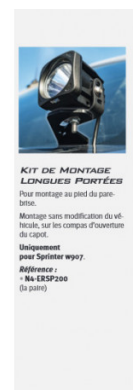

Fiche produit détaillée

Article : Supports de longues portées baie de pare-brise Mercedes Sprinter W907 N4-Offroad

Aucune
image
disponible

Summary Supports de longues portées baie de pare-brise Mercedes Sprinter W907 N4-Offroad

vendu par paire

Pricelist

Features

Description

Fixation à l'intérieur du capot - La paire

Supports de feux N4-Offroad pour de longues portées au bas du pare-brise pour Mercedes Sprinter 4X4 W907

Supports en acier peint époxy noir.

Kit livré complet:

- Le montage sans modification de la carrosserie
- Fixation sans parçages sur les compas de capot
- Paire de supports
- Boulonnerie
- Notice
- Longues portées non fournis