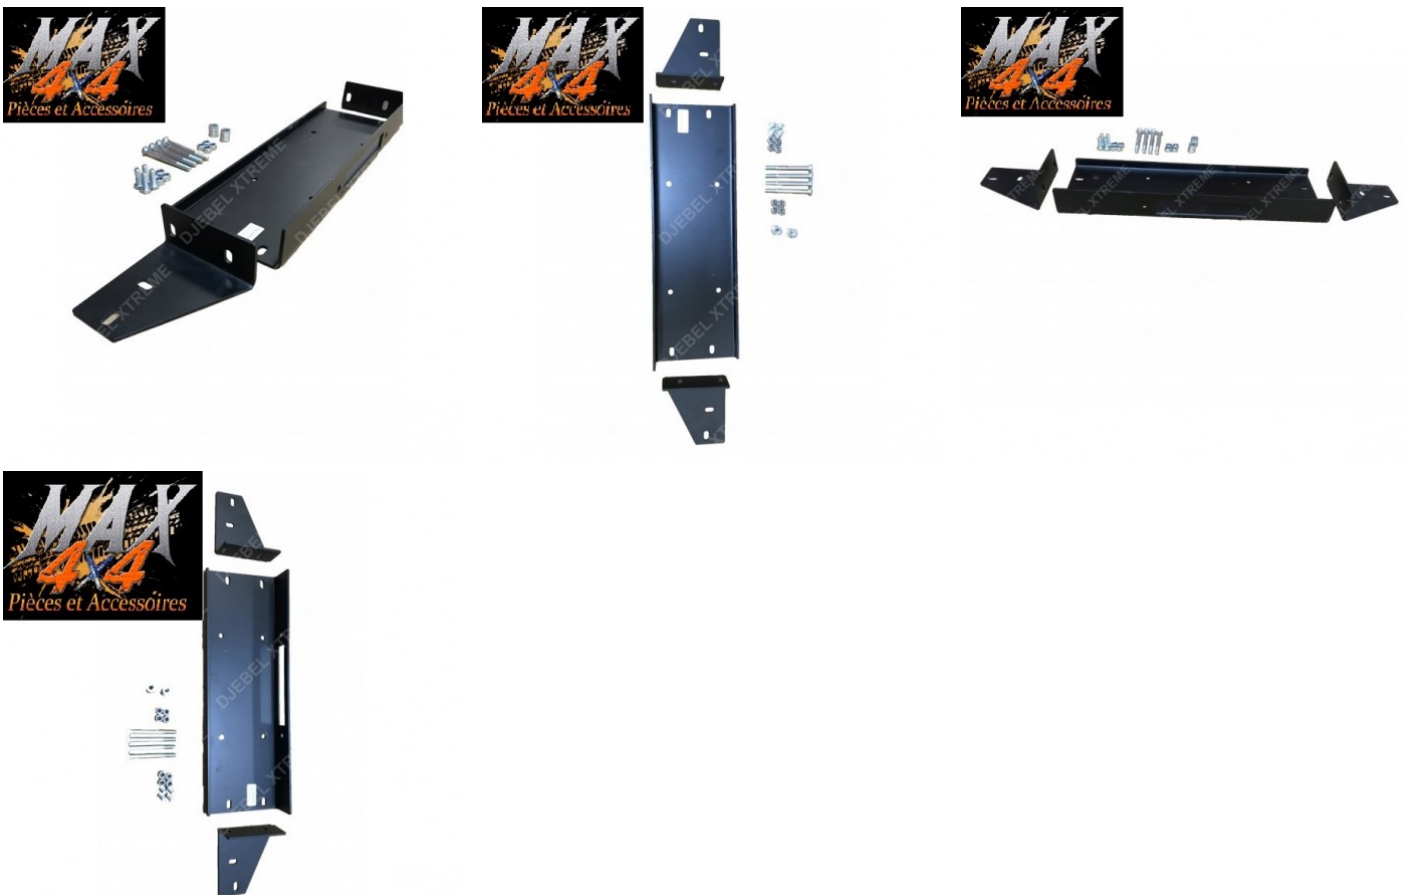

## Fiche produit détaillée

Article : PLATINE DE TREUIL LAND ROVER DISCOVERY II

Aucune image disponible

### Summary

PLATINE DE TREUIL PERMETTANT UN MONTAGE FACILE DES TREUILS

- PERMET UN MONTAGE DISCRET DANS LE PARECHOCS D'ORIGINE

### Features

---

**Description** - PEINTURE NOIRE EPOXY