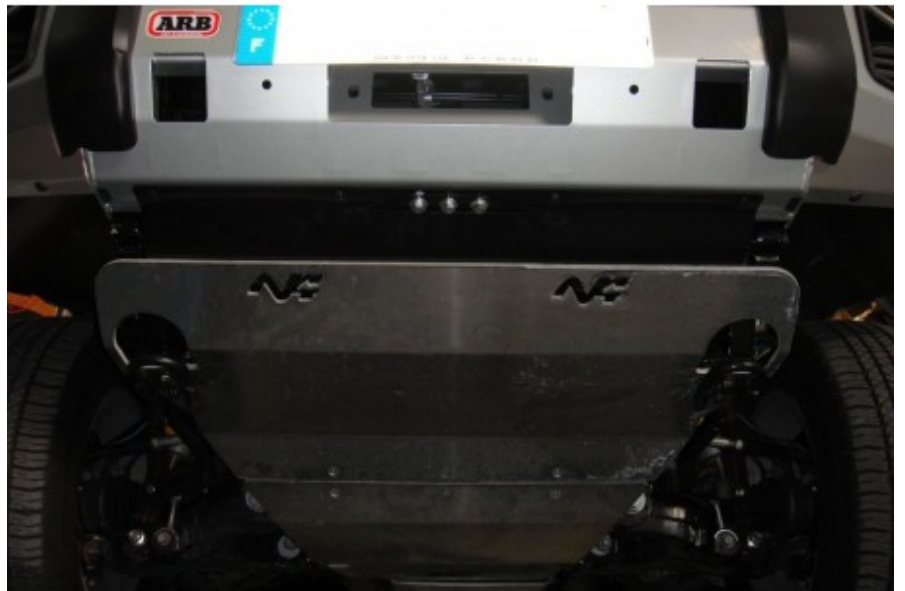

Fiche produit détaillée

Article : VDJ 200 Avant avec pare-choc ARB

Aucune
image
disponible

Summary Land Cruiser série 200 / J200

Pricelist

Features

Description Protection inférieure en aluminium 8mm. Kit complet comprenant : tôle de protection, nécessaire de montage, visserie, notice. Ski spécifique pour VDJ200 équipé d'un pare-chocs ARB. Protège tous les organes mécaniques entre le pare-chocs et l'arrière du berceau avant. (pont avant, crémaillère, carter huile moteur, ...). Montage sans modification du véhicule. Marque N4 OFFROAD

LEGENDE AV = avant BV+BT = Boîte de vitesse et boîte de transfert BV = Boîte de vitesse BT = Boîte de transfert RE = Réservoir MARQUE N4 CONCEPTION ET FABRICATION FRANCAISE