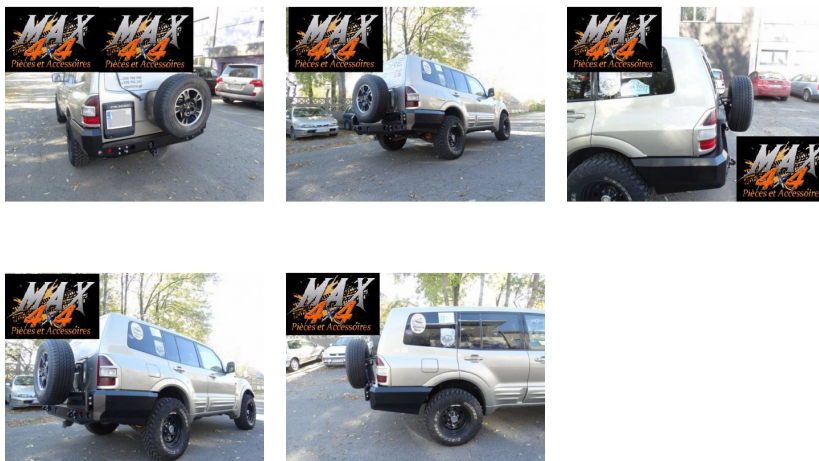

Fiche produit détaillée

Article : PARE CHOC ARRIERE NUE PAJERO 3

Aucune
image
disponible

Summary delais indicatif de 3/4 semaines apres commande. Confirmé l'année du modele dans la commande
Porte roues de secour en options 450 euros ttc

Pricelist

Features

Description Pare choc arriere livré avec : 2 anneaux pour manilles. 2 trous pour levage cric hilft. Les pres perçage sont inclus afin de poser pare la suite les portes roues de secour ou jerrycan. Usage hors route non homologué sur voie publique