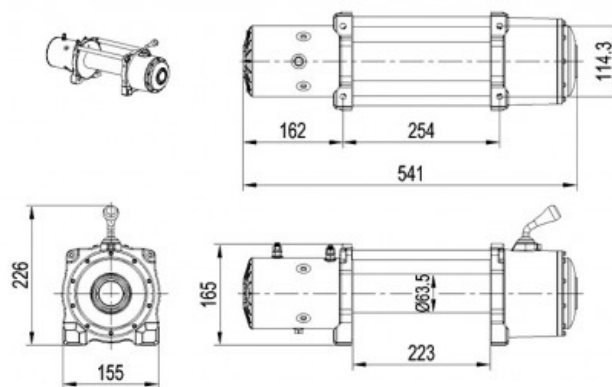

Fiche produit détaillée

Article : TREUIL XT 9500 4.3T 12V DYNEEMA corde plasma

Aucune
image
disponible

Summary XT-AUTOMOTIVE

dim: 541mm x 155mm x 226mm (H)

poids: 27kg

corde plasma : 10mm x 28mm

Pricelist

Features

Description NOUVEAU XT AUTOMOBILE xt9500 treuil 12v,

- capacité de 4300 kg (9500 lb)
- poids lourds, MOTEUR 5,5 CV
- solénoïdes renforcés

- fourni avec un câble DYNEEMA SK75, avec commande par fil et télécommande radio incorporée.

Fourni avec câble et rouleau. Conformité CE.

Taille compacte et faible poids.