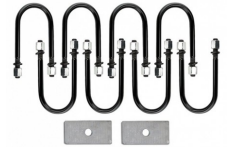

## Fiche produit détaillée

**Article : KIT BRIDES DE LAME U POUR LAMES DE RESSORTS NISSAN PATROL**

Aucune  
image  
disponible

**Summary** POUR NISSAN PATROL A LAMES DE RESSORTS (TOUS LES MODÈLES)

**Pricelist**

**Features**

**Description** Kit bride de lames en U avant et arrière.

Nécessaire pour installer des ressorts à lames.

POUR NISSAN PATROL A LAMES DE RESSORTS (TOUS LES MODÈLES)