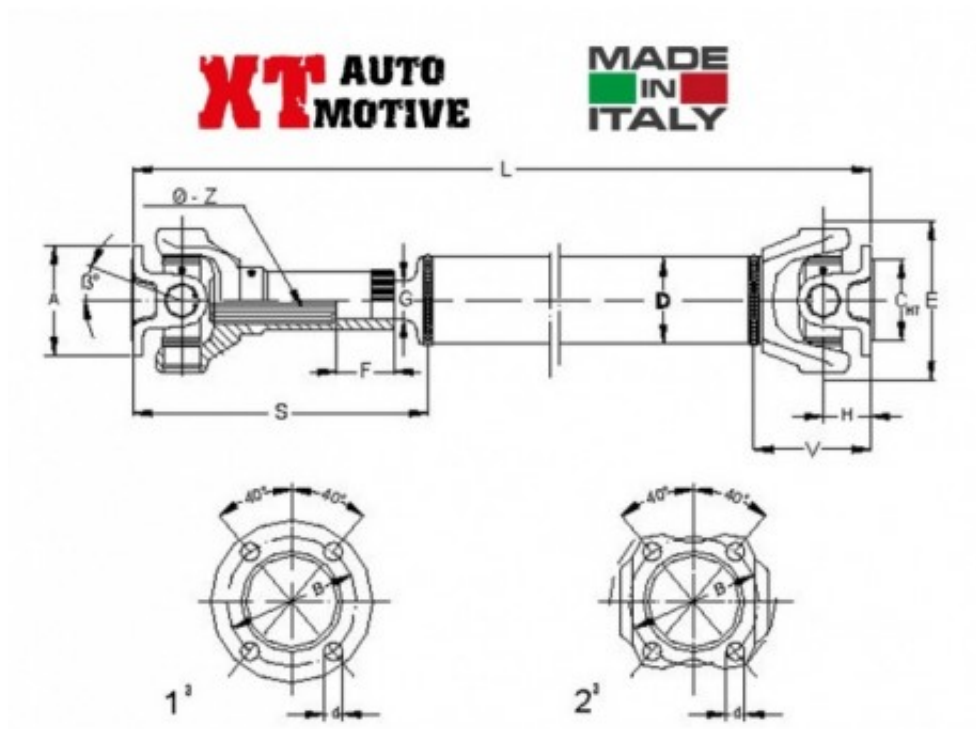

## Fiche produit détaillée

Article : ARBRE DE TRANSMISSION ARRIÈRE CARDAN SIMPLE À MERCEDES G

Aucune image disponible

Summary XT-AUTOMOTIVE

Pricelist

Features

**Description** Arbre de transmission arrière simple à cardan, totalement graissable. POUR MERCEDES G ARRIÈRE