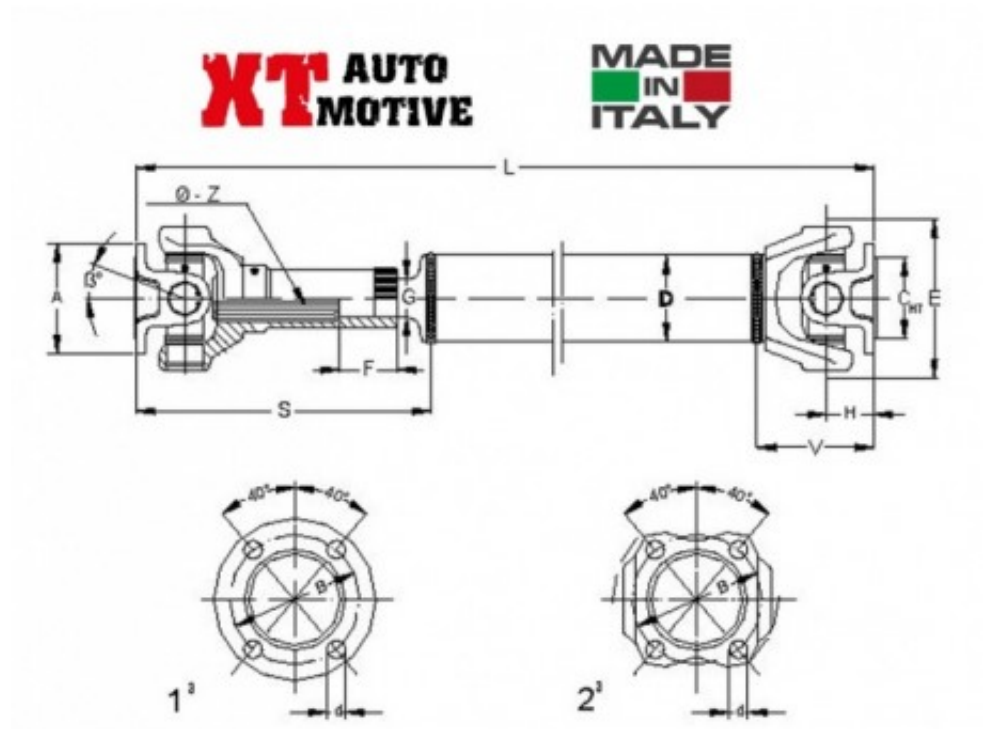

## Fiche produit détaillée

Article : ARBRE DE TRANSMISSION AVANT CARDAN SIMPLE À MERCEDES G

Aucune image disponible

Summary XT-AUTOMOTIVE

Pricelist

Features

**Description** Arbre de transmission avant à cardan simple, totalement graissable. POUR MERCEDES G FRONT