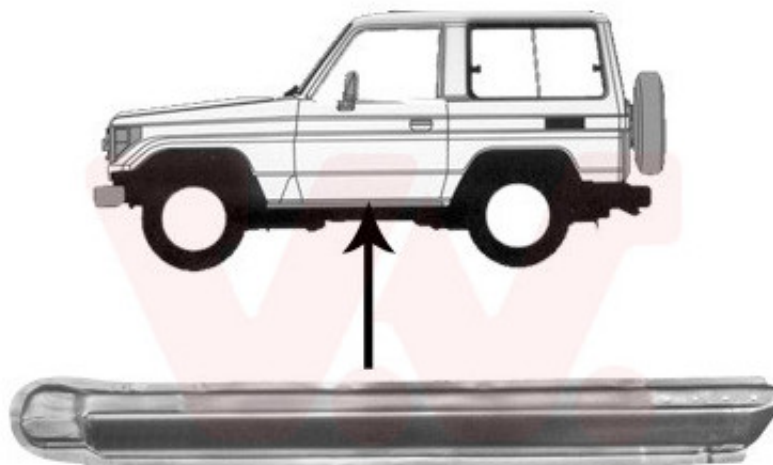

Fiche produit détaillée

Article : **BAS DE CAISSE GAUCHE TOYOTA SERIE 7**

Aucune
image
disponible

Summary

Pricelist

Features

Description bas de caisse adaptable gauche pour toyota land cruiser serie 7 pour tous serie 7