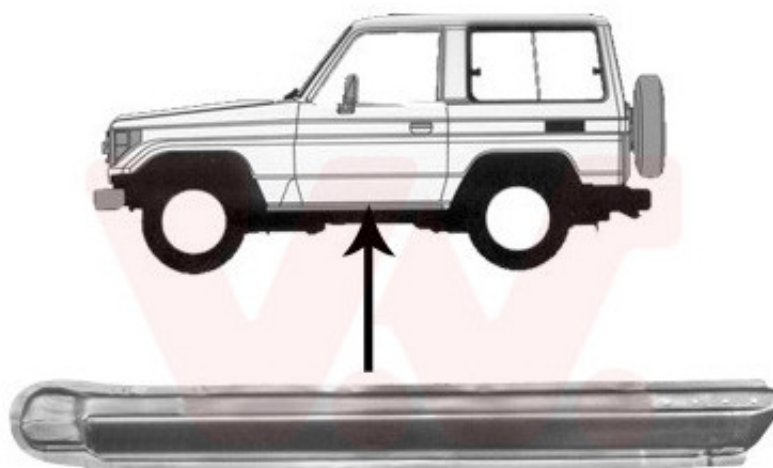

Fiche produit détaillée

Article : **BAS DE CAISSE GAUCHE TOYOTA SERIE 7**

Aucune
image
disponible

Summary

Pricelist

Features

Description bas de caisse adaptable gauche pour toyota land cruiser serie 7 pour tous serie 7