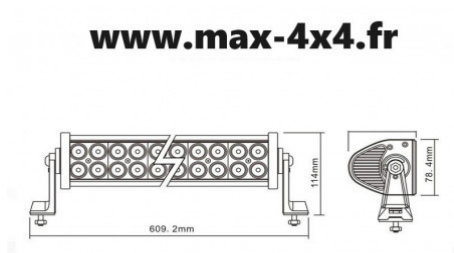

Fiche produit détaillée

Article : Barre 120W - 7940lm 24" LED Flood Spot

Aucune
image
disponible

Summary BARRE DE LED 120W 7940 LUMEN

Pricelist

Features

Description

BARRE LED 120W XT Automotive, haute puissance.

Cette lampe monte 40x 3w LED haute puissance EPISTAR,

7.940 lumens.

dimension: 61X11,5X8,5 CM.

IP68, 12v-24v, 6000k.