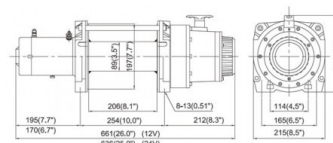

Fiche produit détaillée

Article : TREUIL COME UP DV 15 24V - 6804KG cable acier

Aucune
image
disponible

Summary Marque : Come-Up

Type : Industriel

Modele : DV1524

Force max : 6804KG

Moteur : 3.6 cv

Alimentation : Electrique

Pricelist

Features

Description Marque : Come-Up

Type : Industriel

Modele : DV1524

Force max : 6804KG

Moteur : 3.6 cv